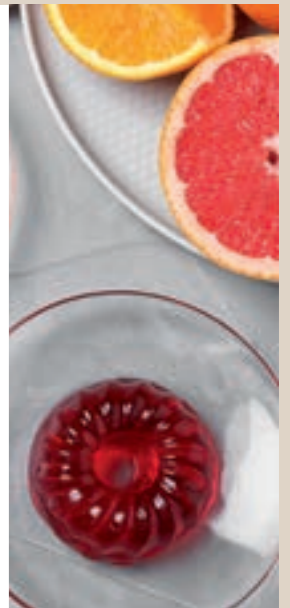

Götterspeise

Waldmeister, Kirsche

Karton à 10 x 1 kg-Packungen

Packung **12,99**