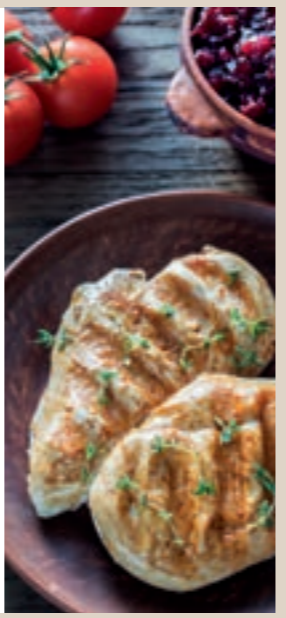

**Cuisine** \*\*\*  
Noblesse

\*\*\*

**Hähnchenbrustfilet natur**

Zugeschnitten, mit 8 % Flüssigwürzung, einzeln entnehmbar.

120 g-Stücke  
140 g-Stücke  
160 g-Stücke  
180 g-Stücke  
3 kg-Karton

kg **9,79**