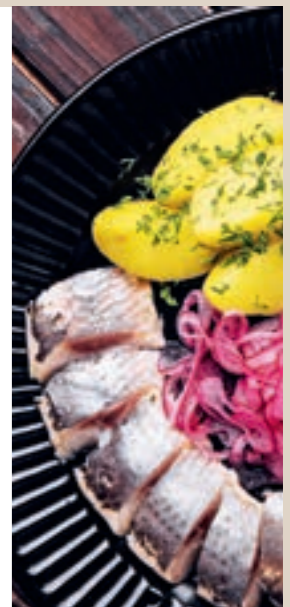

FRISENKRONE
Aus Liebe zum Fisch

Matjes Happen mit Äpfeln und Gemüse
540 g ATG
Tray à 3 x 900 g-Schalen

Schale **10,99**

FRISENKRONE
Aus Liebe zum Fisch

Sherry Happen - Hering mit leichter Sherry-Note
540 g ATG
Tray à 3 x 950 g-Schalen

Schale **12,99**

FRISENKRONE
Aus Liebe zum Fisch

Garnelensalat orientalisch
Mit Ananans, Datteln, Mandeln und Rosinen in cremiger Sauce.
Tray à 3 x 950 g-Schalen

Schale **25,99**

FRISENKRONE
Aus Liebe zum Fisch

Roter Heringssalat mit Roter Bete
Karton à 3 x 900 g-Schalen

Schale **10,99**

FRISENKRONE
Aus Liebe zum Fisch

Heringshappen
Dill, Graved Sauce, Büsumer Art, Curry
405 g ATG
Karton à 3 x 900 g-Schalen

Schale **11,99**