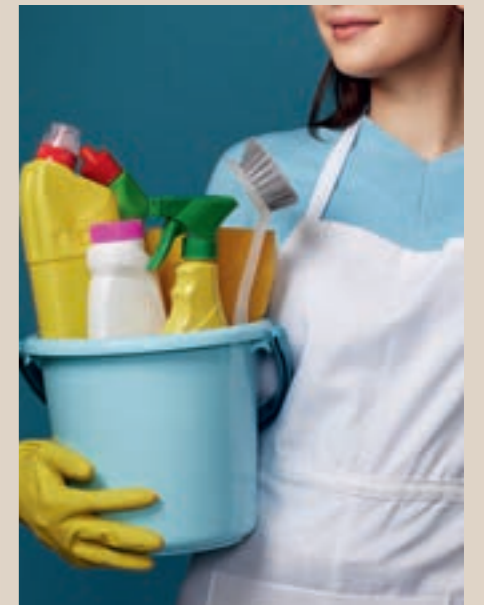

## Schnelldesinfektion

Karton à 10 x 1 Liter-Flaschen

Flasche **9,59**

Anzeige

**JACOBS**

NEU

JETZT  
EISKALT  
GENIEßEN!

**Cremeseife neutral**