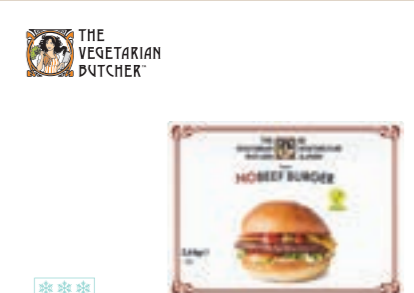

NoBeef Burger

Vegane Burgerpatty auf Pflanzenprotein-Basis.
2,4 kg-Karton
Karton **34,99**